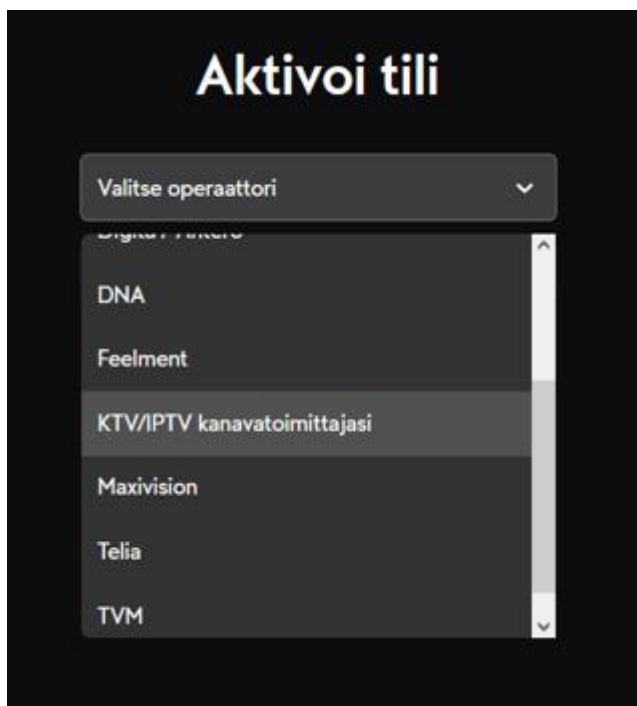

1. Siirry osoitteeseen: <https://mtv.fi/aktivoi-operaattori>

2. Valitse alavetovalikosta KTV/IPTV kanavatoimittajasi:

3. Lisää MPY:ltä saamasi käyttäjätunnus ja postinumero niille varatuille kentille ja paina jatka:

Aktivoi tili

Valitse operaattori
KTV/IPTV kanavatoimittajasi

Täytä tiedot jotka sait operaattoriltasi

Käyttäjätunnus

Postinumero

Jatka

4. Aktivoi tilisi syöttämällä sähköpostiosoitteesi ja paina jatka:

Aktivoi tili