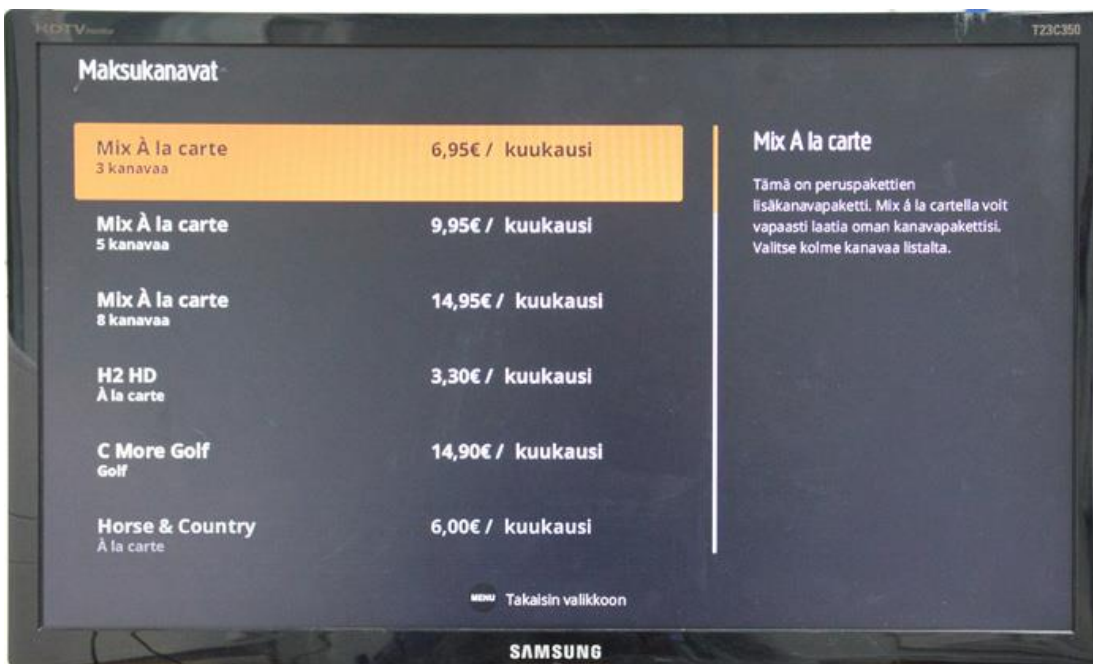

## MPY TV MIX-PAKETTIEN TILAUS

Mix A'la carte -kanavapaketin tilaamiseen tarvitset viihdeboksin.

1. Paina kaukosäätimen menu-nappia avataksesi valikon. Siirry kohtaan KAUPPA ja valitse MAKSUKANAVAT painamalla OK

2. Valitse haluamasi Mix A'la carte -paketti painamalla OK

### 3. Vahvasta valinta valitsemalla OSTA ja painamalla OK